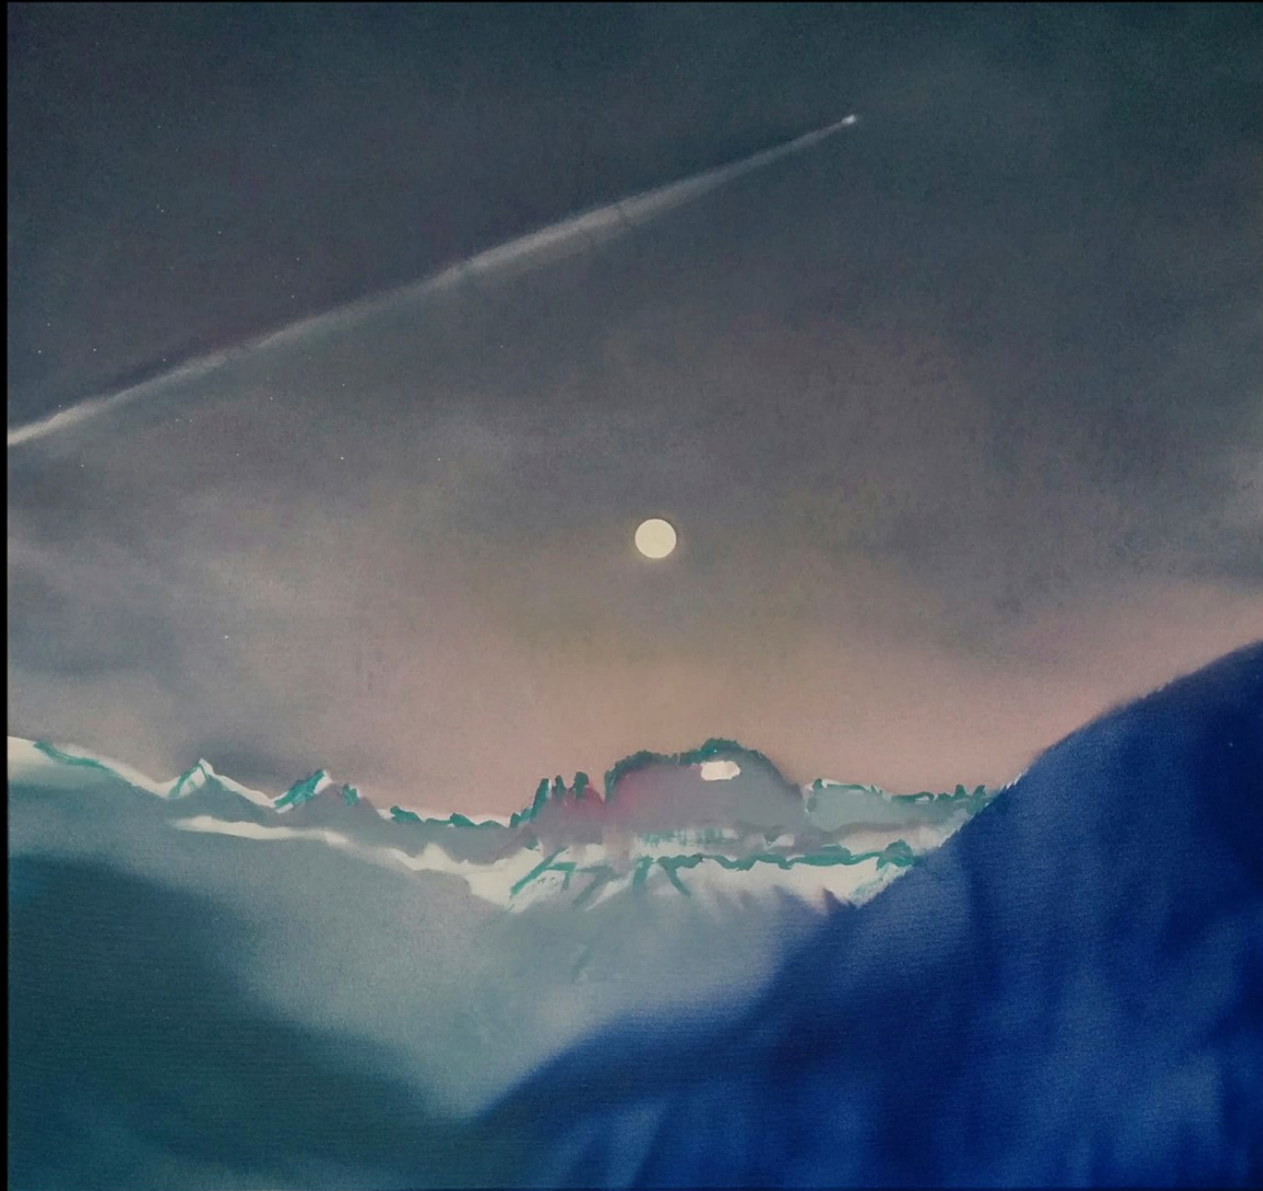

Sciliar con cielo giallo, 2015, tecnica mista, 30x40 cm

Onda blu
2018
xilografia
35x50 cm

Scie nel cielo e dolomiti in rosso, 2017, tecnica mista su tela 30x82 cm

Lusor de Luna, 2017,
Installazione: proiezione video
su carta velina Ø 90 cm
e scritte su vetrina

Enrosadira sulle dolomiti, 2019, tecnica mista su tela, 70x210 cm

Luna nera, 2017, xilografia, lastra 41x60 cm, su foglio 50x70 cm

Perché sta lì il mare, 2011, xilografia, lastra 41x60 cm, su foglio 50x70 cm