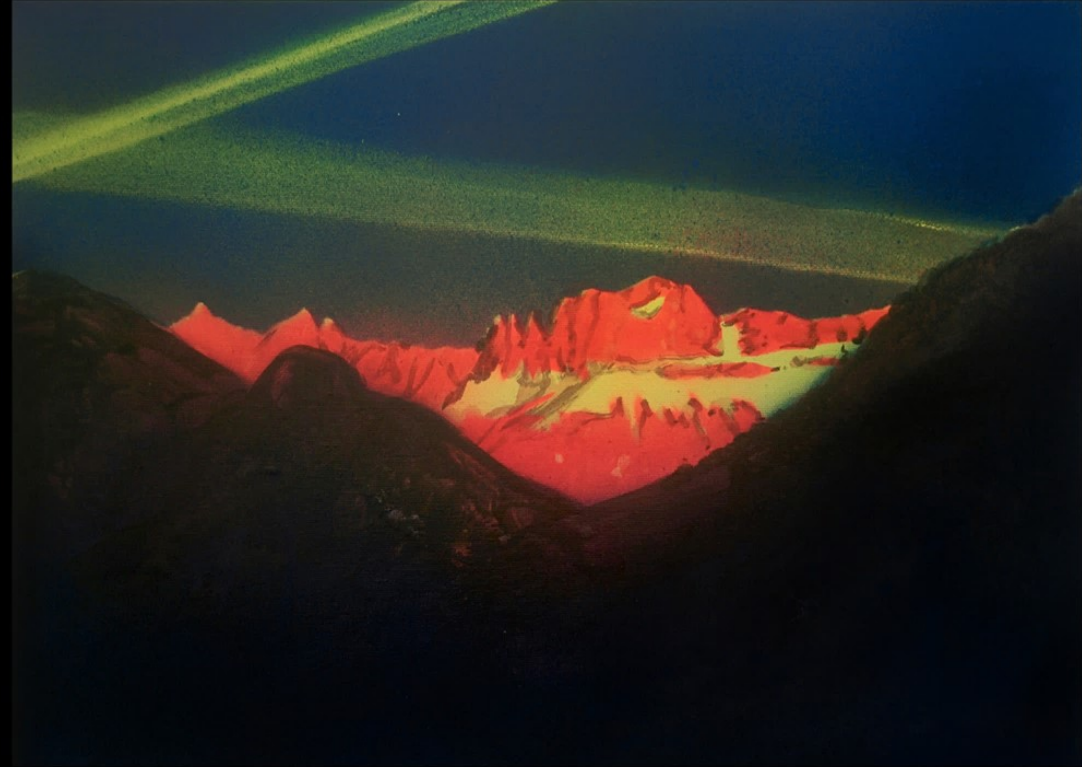

Lusor de Luna, 2017,
Installazione: proiezione video
su carta velina Ø 90 cm
e scritte su vetrina